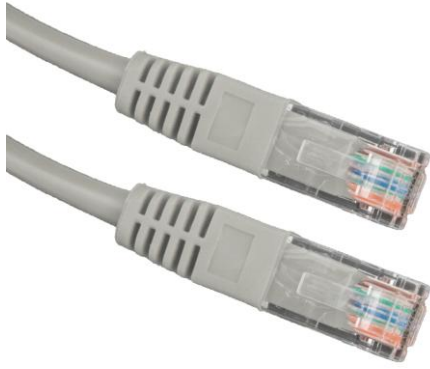

Καλώδια VGA - UTP - Ηχείων

EB 273 E

Καλώδιο UTP

Μήκος : 1m
Plug: 2 x RJ45
Cat .: 5E, UTP
Connection type: straight 1: 1
Insulation and outer coating: PVC
Κωδ.0000-45.
Προτεινόμενη λιανική τιμή € 0,86