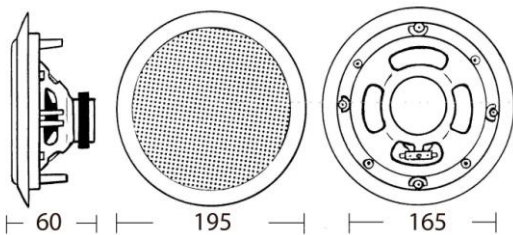

WM 9230

2 ΔΡΟΜΩΝ ΟΡΟΦΗΣ

- -Πρόσοψη άσπρη από ABS.
- -Woofer από πολυπροπυλένιο 130 mm.
- -Tweeter από Mylar.
- -Ισχύς max 30 W.

Κωδ. 0028-90. Προτεινόμενη λιανική τιμή ζεύγους € 55,20