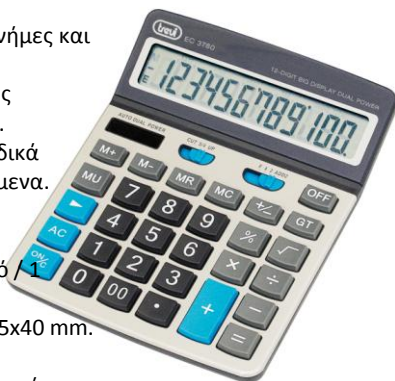

EC 3780

- -12 ψηφία.
- -Βασικές πράξεις, μνήμες και στρογγυλοποίηση.
- -Πλήκτρο διόρθωσης τελευταίου ψηφίου.
- -Επιλογείς για δεκαδικά σταθερά ή κυμαινόμενα.
- -Πλήκτρο αλλαγής προσήμου.
- -Τροφοδοσία ηλιακό / μπαταρία "AAA".
- -Διαστάσεις 200x155x40 mm.

Κωδ. 0009-90. Προτεινόμενη λιανική τιμή € 18,90